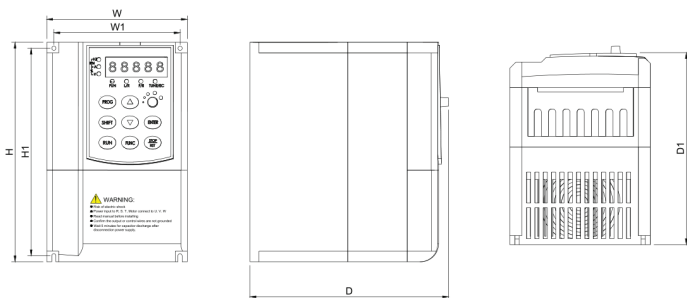

SY9000-7R5G-4	7.5	10	20.5	16
SY9000-011G-4	11.0	15	27.5	25
SY9000-015G-4	15.0	20	37.1	32
SY9000-018G-4	18.5	25	41.9	38
SY9000-022G-4	22	30	49.3	45
SY9000-030G-4	30	40	65.7	60
SY9000-037G-4	37	50	80.6	75
SY9000-045G-4	45	60	96.4	90
SY9000-055G-4	55	70	117.6	110
SY9000-075G-4	75	100	166.4	150
SY9000-093G-4	90	125	184.3	170
SY9000-110G-4	110	150	226.8	210
SY9000-132G-4	132	175	268.1	250
SY9000-160G-4	160	210	321.1	300
SY9000-185G-4	185	245	368.0	340
SY9000-200G-4	200	260	406.6	380
SY9000-220G-4	220	300	442.7	415
SY9000-250G-4	250	350	503.0	470
SY9000-280G-4	280	370	555.9	520
SY9000-315G-4	315	500	650.7	600
SY9000-355G-4	355	420	734.5	650
SY9000-400G-4	400	530	787.6	725
SY9000-450G-4	450	595	846.0	820
SY9000-500G-4	500	670	885.0	860
SY9000-560G-4	560	750	990.0	950
SY9000-630G-4	630	840	1150.0	1100

شماتیک دستگاه و ابعاد آن :

SY9000-004G-2-SY9000-022G-2-SY9000-007G-4-SY9000-075G-4and blow power class

SY9000-110G-4~SY9000-200G-4power classSY9000-185G-4~SY9000-400G-4

SY9000-004G-2~SY9000-022G-2, SY9000-007G-4~SY9000-075G-4 and blow power class